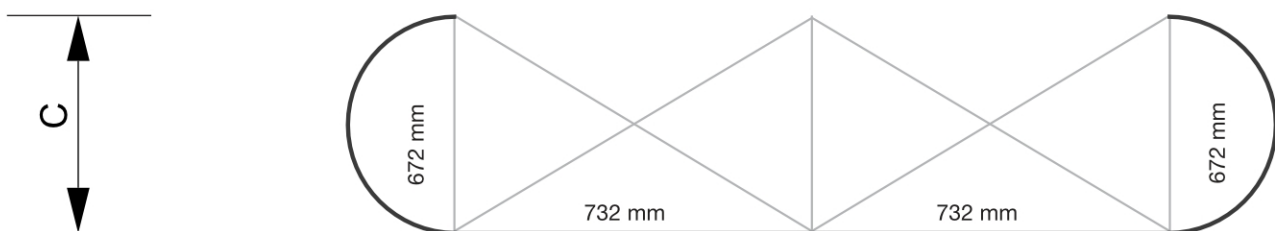

PRODUKT ARKUSZ

Pop-Up Magnetic Straight 4 x 3 z miękkim wózkiem

PUM43S-ST

- Poręczny system mocowania ze wzmocnionymi magnesami 12 mm
- Twarda walizka zamieniana w ladę
- System dostępny w wersji zakrzywionej i prostej

PRODUKT ARKUSZ

Pop-Up Magnetic Straight 4 x 3 z miękkim wózkiem

PUM43S-ST

PRODUKT ARKUSZ

Pop-Up Magnetic Straight 4 x 3 z miękkim wózkiem

PUM43S-ST

PODSTAWOWE INFORMACJE

SKU	Sizes (mm) (A x B x C)	Format (mm)	Widoczny rozmiar (mm) (VXxVY)	Rozstaw otworów (mm) (XxY)
PUM43S-ST	3430 x 2240 x 320	4 x 3 (3430 x 2240 mm)	4272 x 2236 mm	-

Orientacja	Weight (kg)
Pionowy	23,20

PARAMETRY ELEKTRYCZNE

Oświetlenie	Kolor oświetlenia (K)	Luminancja (cd)	Intensywność światła (lx)	Moc (W)
Nie	-	-	-	-

INFORMACJE O OPAKOWANIU

Pakowanie 1 (mm)	Pakowanie 2 (mm)	Pakowanie 3 (mm)
920 x 490 x 390	-	-