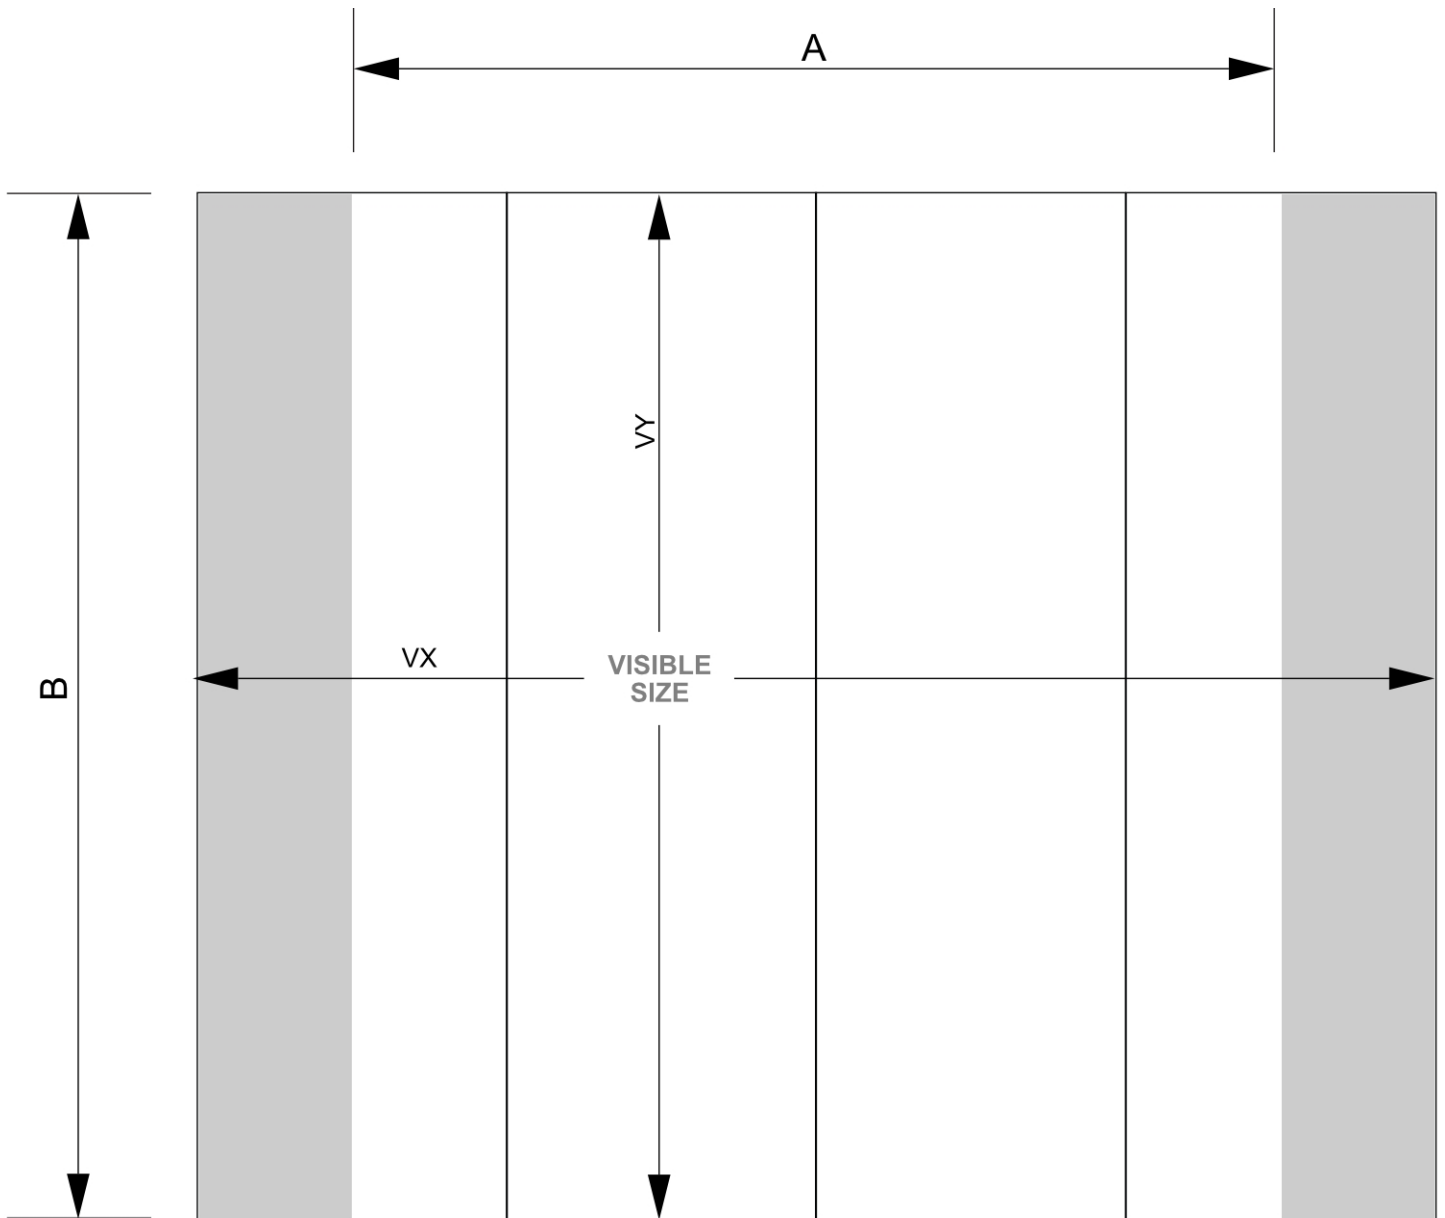

PRODUKT ARKUSZ

Pop-Up Magnetic Straight 4 x 3 z miękkim wózkiem

PUM43S-ST

- Poręczny system mocowania ze wzmocnionymi magnesami 12 mm
- Twarda walizka zamieniana w ladę
- System dostępny w wersji zakrzywionej i prostej

PRODUKT ARKUSZ

Pop-Up Magnetic Straight 4 x 3 z miękkim wózkiem

PUM43S-ST

PRODUKT ARKUSZ

Pop-Up Magnetic Straight 4 x 3 z miękkim wózkiem

PUM43S-ST

PODSTAWOWE INFORMACJE

SKU	Sizes (mm) (A x B x C)	Format (mm)	Widoczny rozmiar (mm) (VXxVY)	Rozstaw otworów (mm) (XxY)
PUM43S-ST	3430 x 2240 x 320	4 x 3 (3430 x 2240 mm)	4272 x 2236 mm	-

Orientacja	Weight (kg)
Pionowy	23,20

PARAMETRY ELEKTRYCZNE

Oświetlenie	Kolor oświetlenia (K)	Luminancja (cd)	Intensywność światła (lx)	Moc (W)
Nie	-	-	-	-

INFORMACJE O OPAKOWANIU

Pakowanie 1 (mm)	Pakowanie 2 (mm)	Pakowanie 3 (mm)
920 x 490 x 390	-	-